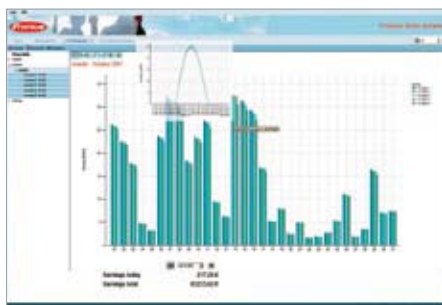

Σύγκριση αποδόσεων. Η σύγκριση των αποδόσεων των επιμέρους μετατροπέων είναι απλή χάρη στο λογισμικό Fronius Solar.access.