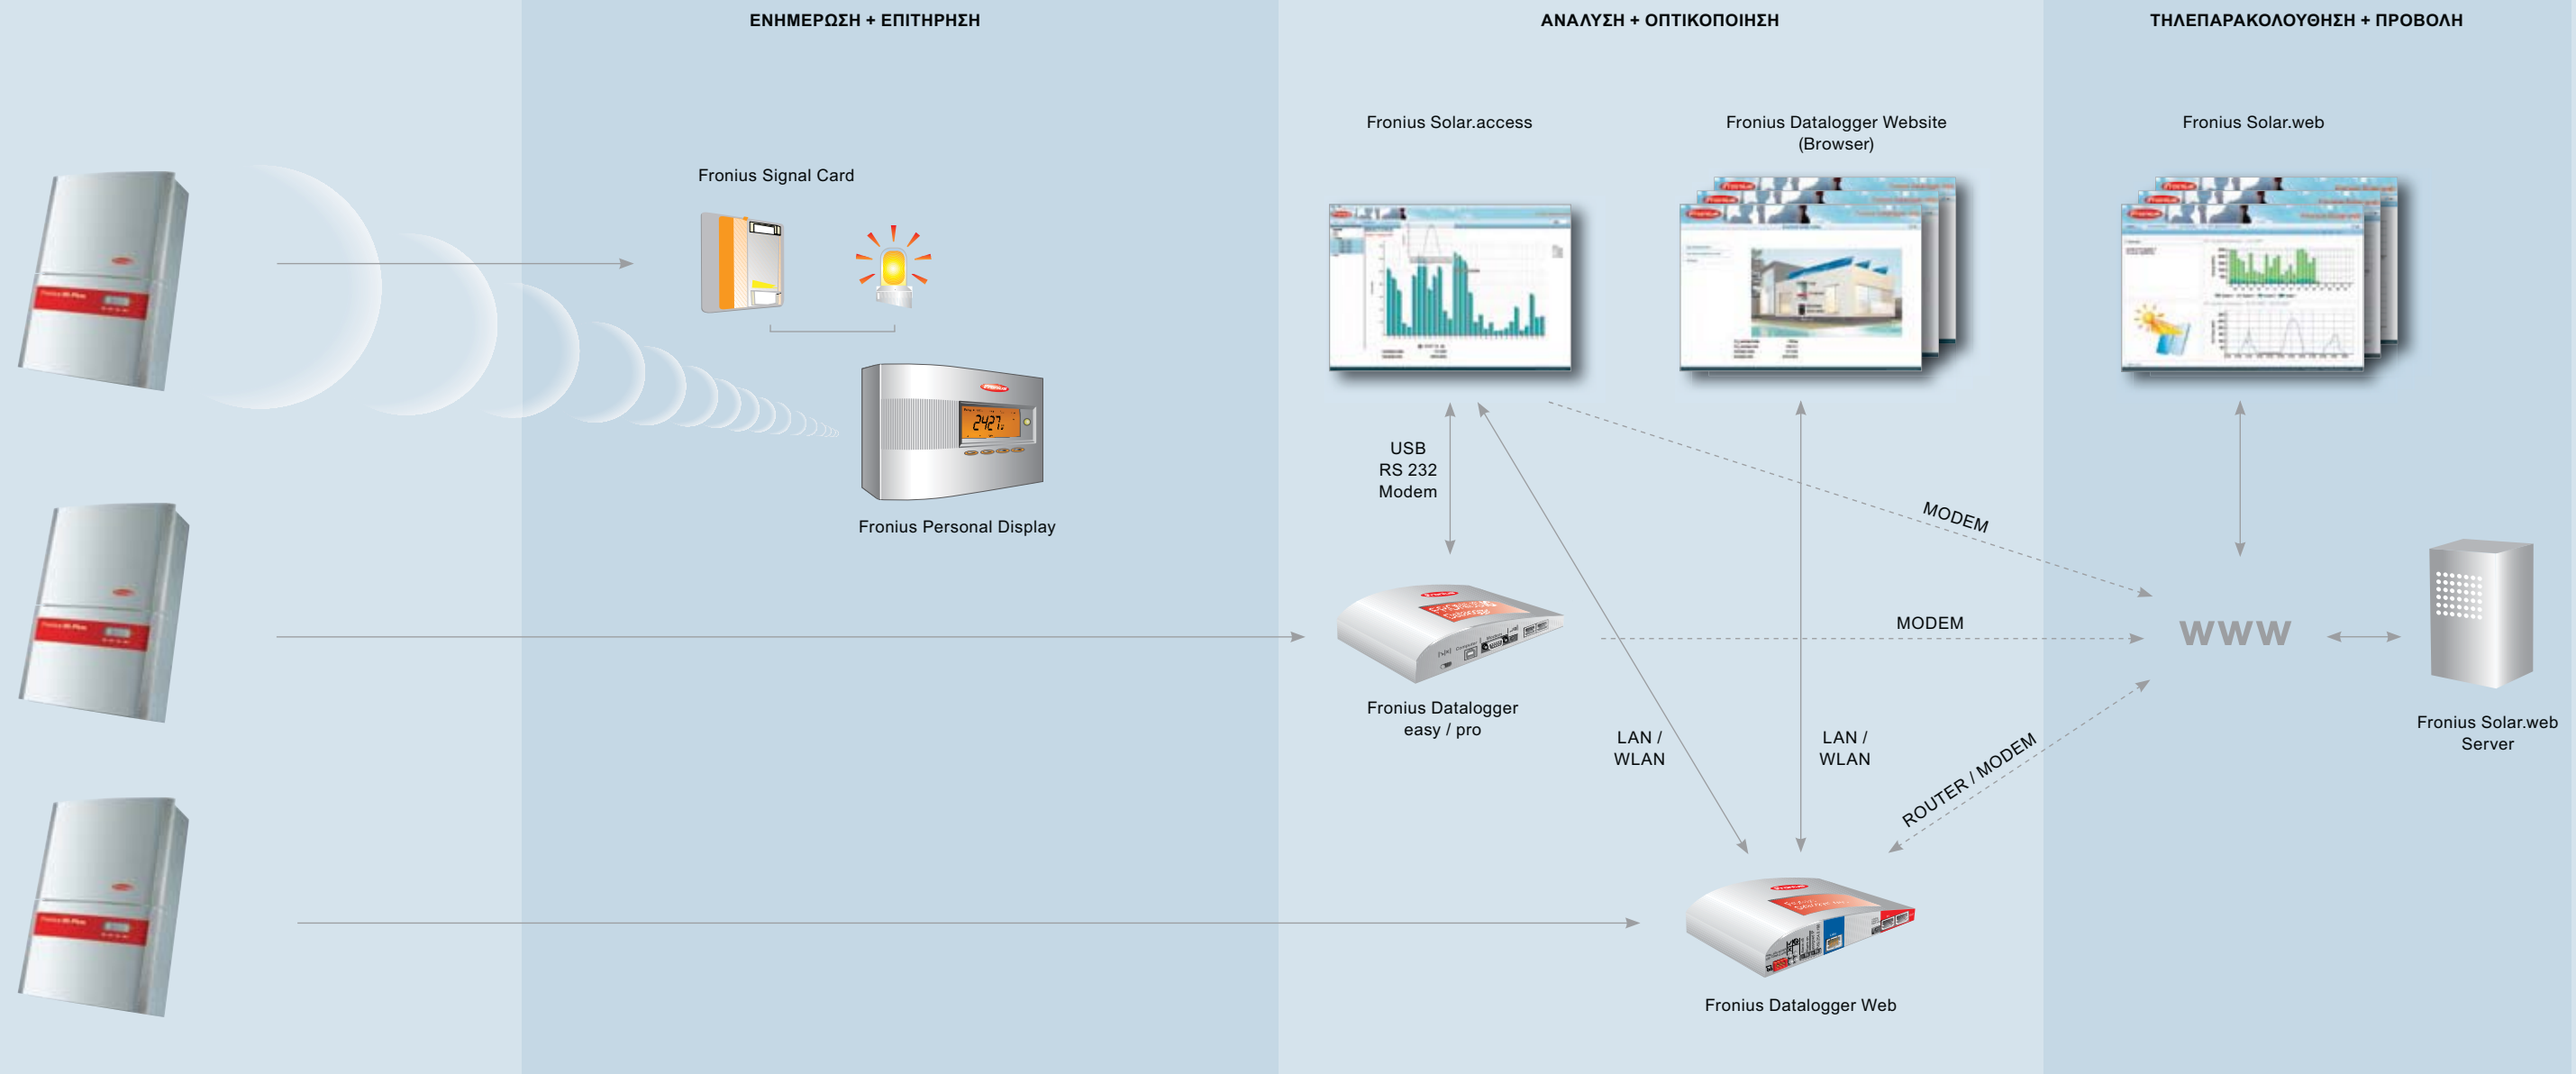

Fronius **DATCOM**

Το σύστημα μετάδοσης δεδομένων για την
επιτήρηση φωτοβολταϊκών εγκαταστάσεων

POWERING YOUR FUTURE

ΣΤΟΙΧΕΙΑ ΣΥΣΤΗΜΑΤΟΣ FRONIUS DATCOM

Fronius Signal Card	•			
Fronius Personal Display (+ Card)		•		
Fronius Com Card			•	•
Fronius Datalogger easy / pro		•		•
Fronius Datalogger Web			•	•

ΛΟΓΙΣΜΙΚΟ FRONIUS DATCOM

Fronius Solar.access		•	•	
Fronius Datalogger Website			•	
Fronius Solar.web				•

ΠΡΟΣΘΕΤΑ ΕΞΑΡΤΗΜΑΤΑ FRONIUS DATCOM

Ασύρματος πομποδέκτης Fronius:	Ασύρματη μονάδα για την ασύρματη μεταφορά δεδομένων μεταξύ όλων των εξαρτημάτων Fronius DATCOM με σειριακή διεπαφή.
Fronius Sensor Card / Box:	Για τη σύνδεση αισθητήρων για τη μέτρηση διάφορων πρόσθετων τιμών, όπως π.χ. ακτινοβολία, θερμοκρασία, ταχύτητα ανέμου κ.τ.λ..
Fronius Public Display:	Μεγάλη οθόνη για την παραστατική προβολή των σημαντικότερων τιμών της φωτοβολταϊκής εγκατάστασης σε ανοιχτό χώρο.
Fronius Public Display (+ Card / Box):	Για τη σύνδεση διάφορων μεγάλων οθονών. Η οθόνη Fronius Public Display διαθέτει ενσωματωμένη την κάρτα Public Display Card.
Fronius Interface Card / Box:	Για την εξατομικευμένη επεξεργασία των δεδομένων της εγκατάστασης μέσω ενός ανοιχτού πρωτοκόλλου δεδομένων. Απαιτείται σύνδεση ενός καταγραφέα δεδομένων Fronius Datalogger και μιας κάρτας επικοινωνίας Fronius Com Card.
Fronius Interface Card easy:	Για την εξατομικευμένη επεξεργασία των δεδομένων της εγκατάστασης μέσω ενός ανοιχτού πρωτοκόλλου δεδομένων. Η εφαρμογή δεν απαιτεί κάρτα επικοινωνίας Fronius Com Card ούτε καταγραφέα δεδομένων Fronius Datalogger.
Fronius Datalogger & Interface Box:	Με το συνδυασμό ενός καταγραφέα δεδομένων Fronius Datalogger pro και μιας κάρτας διασύνδεσης Fronius Interface Card σε ένα περίβλημα εξασφαλίζεται εξοικονόμηση χρόνου και εξόδων εγκατάστασης.